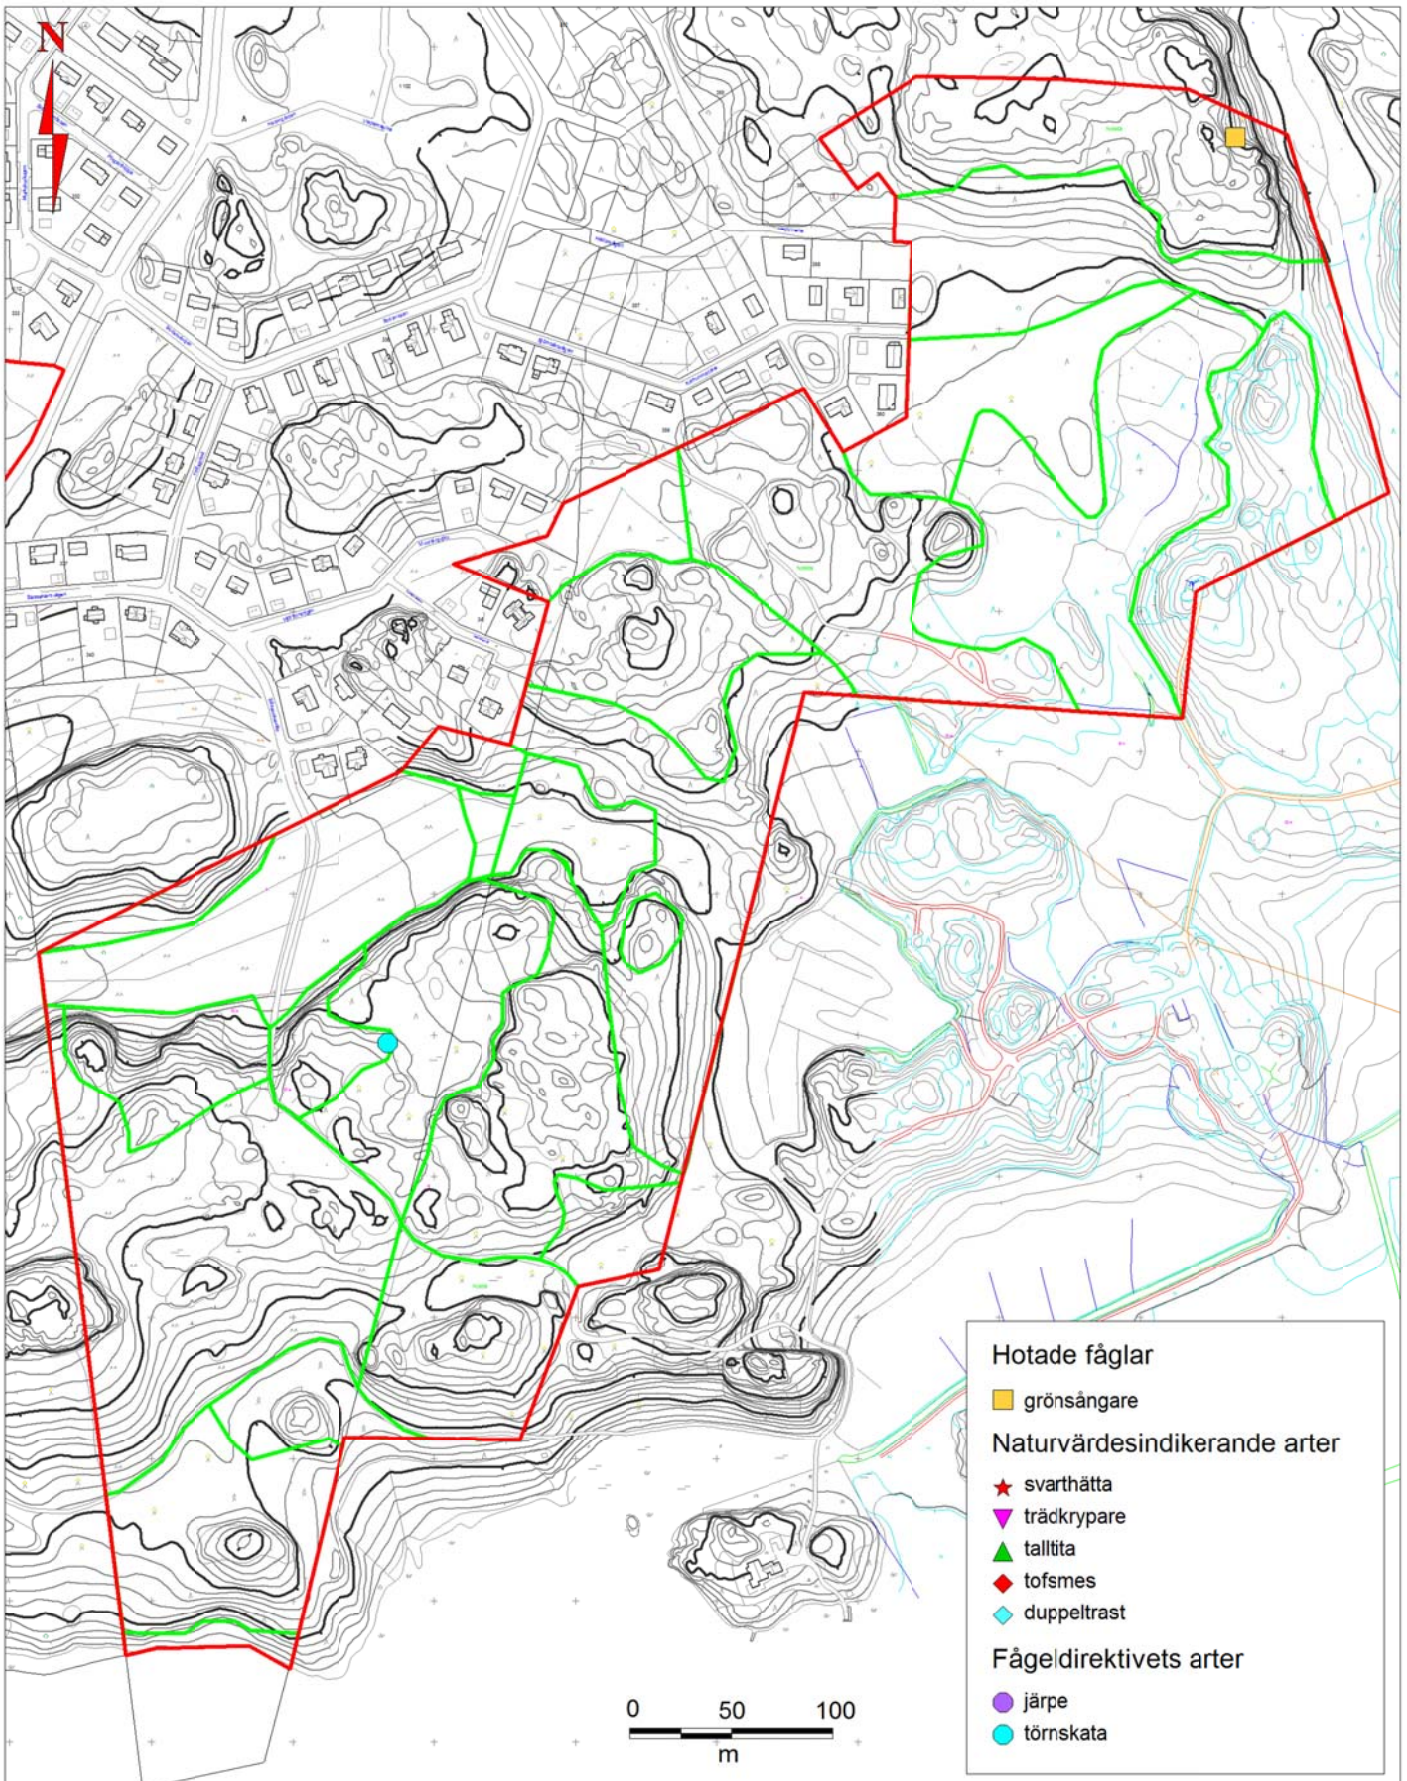

Raseborg, Ekenäs, Gammelboda
Naturinventering 2012

Bilagekartor 1-6

Silvestris naturinventering ab
Lotta Lindholm
Esko Vuorinen
20.2.2013

Karta 1.

Områdets avgränsning och figurindelning i den västra delen

Raseborg, Ekenäs, Gammelboda - Naturinventering 2012

Karta 2. områdets avgränsning och figurindelning i den östra delen

Karta 3. Fåglar, den västra delen

Raseborg, Ekenäs, Gammelboda - Naturinventering 2012

Karta 4.
Fåglar, den östra delen

Karta 5.
Värderingskarta över den västra delen

Raseborg, Ekenäs, Gammelboda - Naturinventering 2012

Karta 6. Värderingskarta över den östra delen