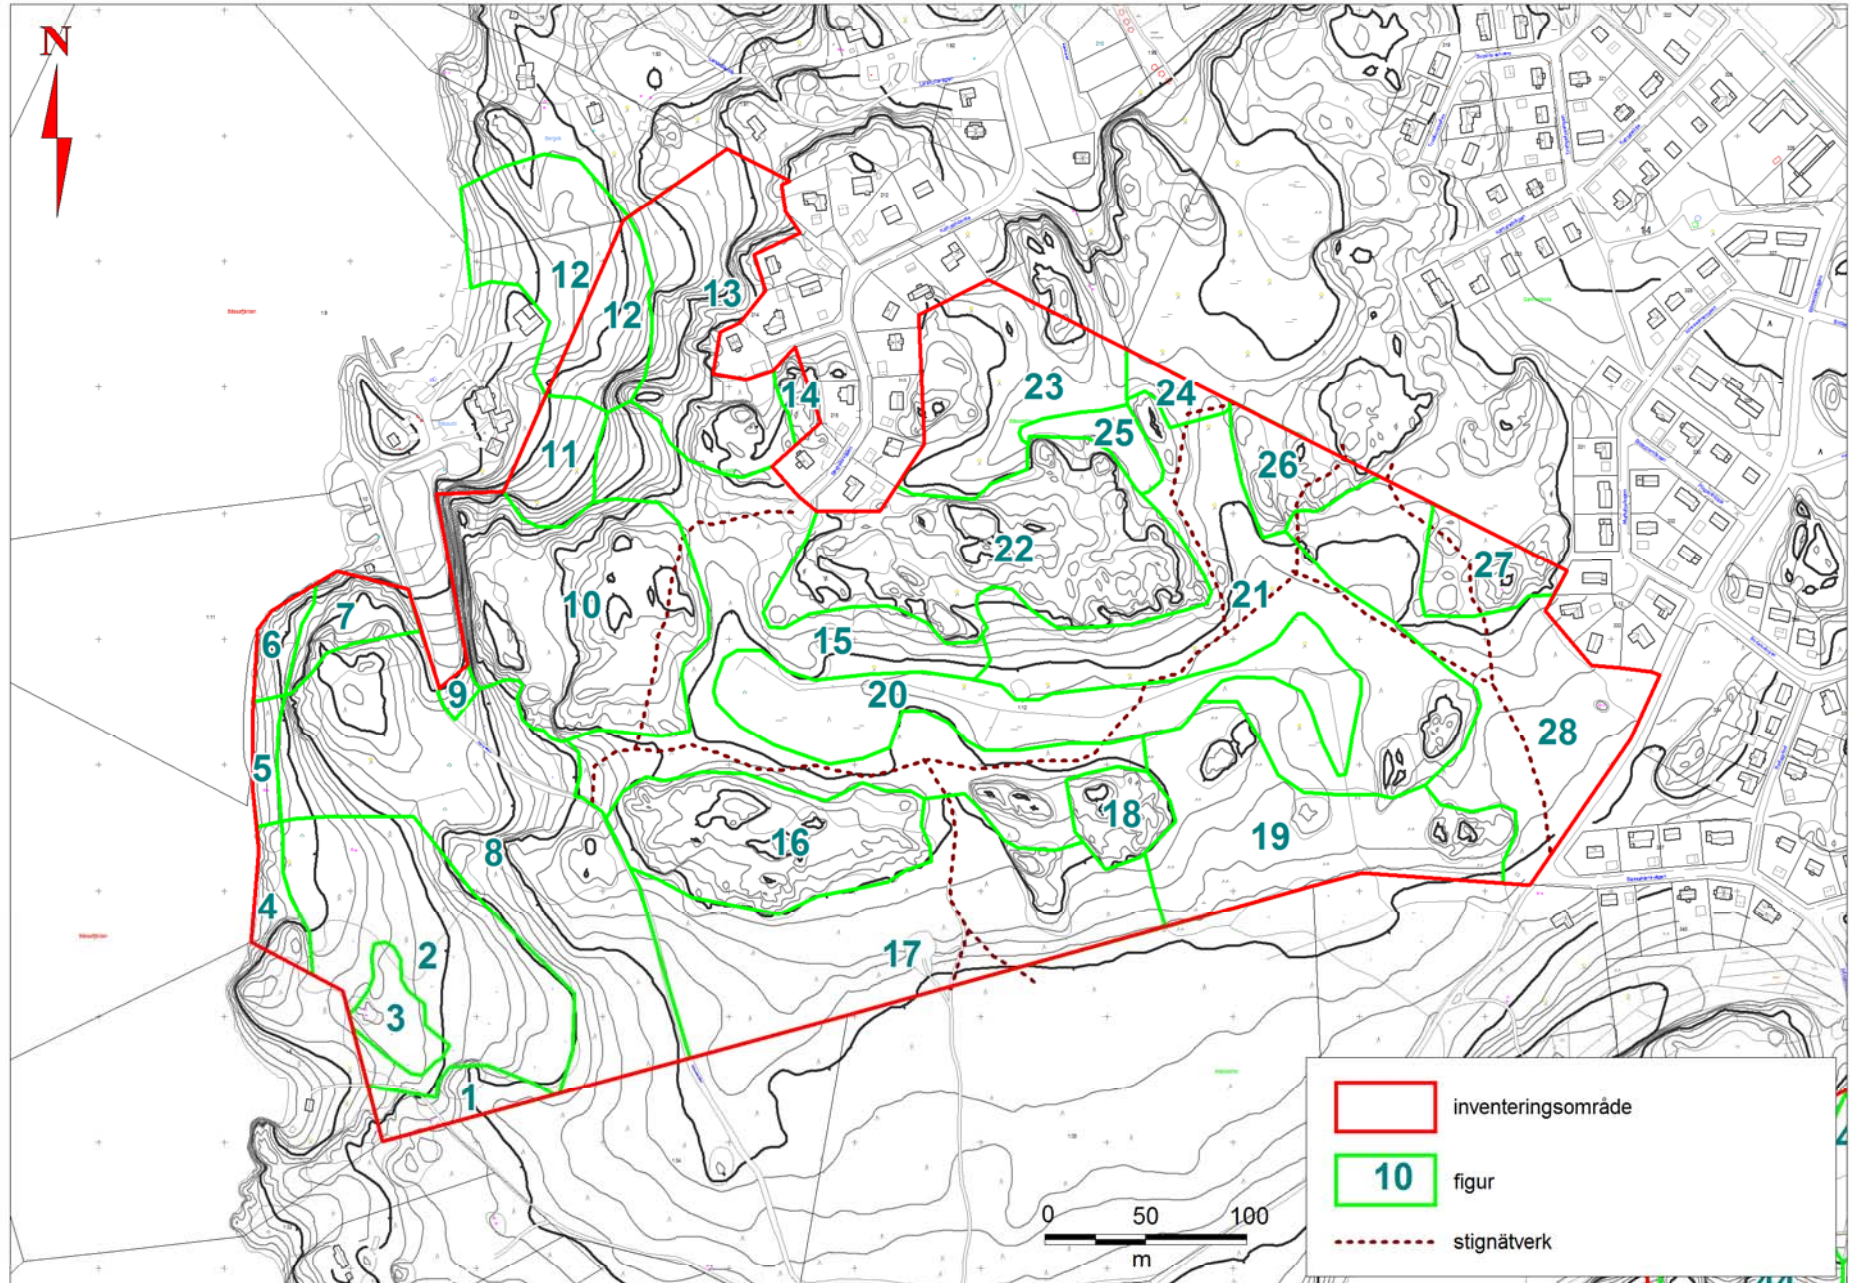

Raseborg, Ekenäs, Gammelboda
Naturinventering 2012

Bilagekartor 1-6

Silvestris naturinventering ab
Lotta Lindholm
Esko Vuorinen
20.2.2013

Karta 1.

Områdets avgränsning och figurindelning i den västra delen

Raseborg, Ekenäs, Gammelboda - Naturinventering 2012

Karta 2. områdets avgränsning och figurindelning i den östra delen

Karta 3. Fåglar, den västra delen

Raseborg, Ekenäs, Gammelboda - Naturinventering 2012

Karta 4.
Fåglar, den östra delen

Karta 5.
Värderingskarta över den västra delen

Raseborg, Ekenäs, Gammelboda - Naturinventering 2012

Karta 6. Värderingskarta över den östra delen