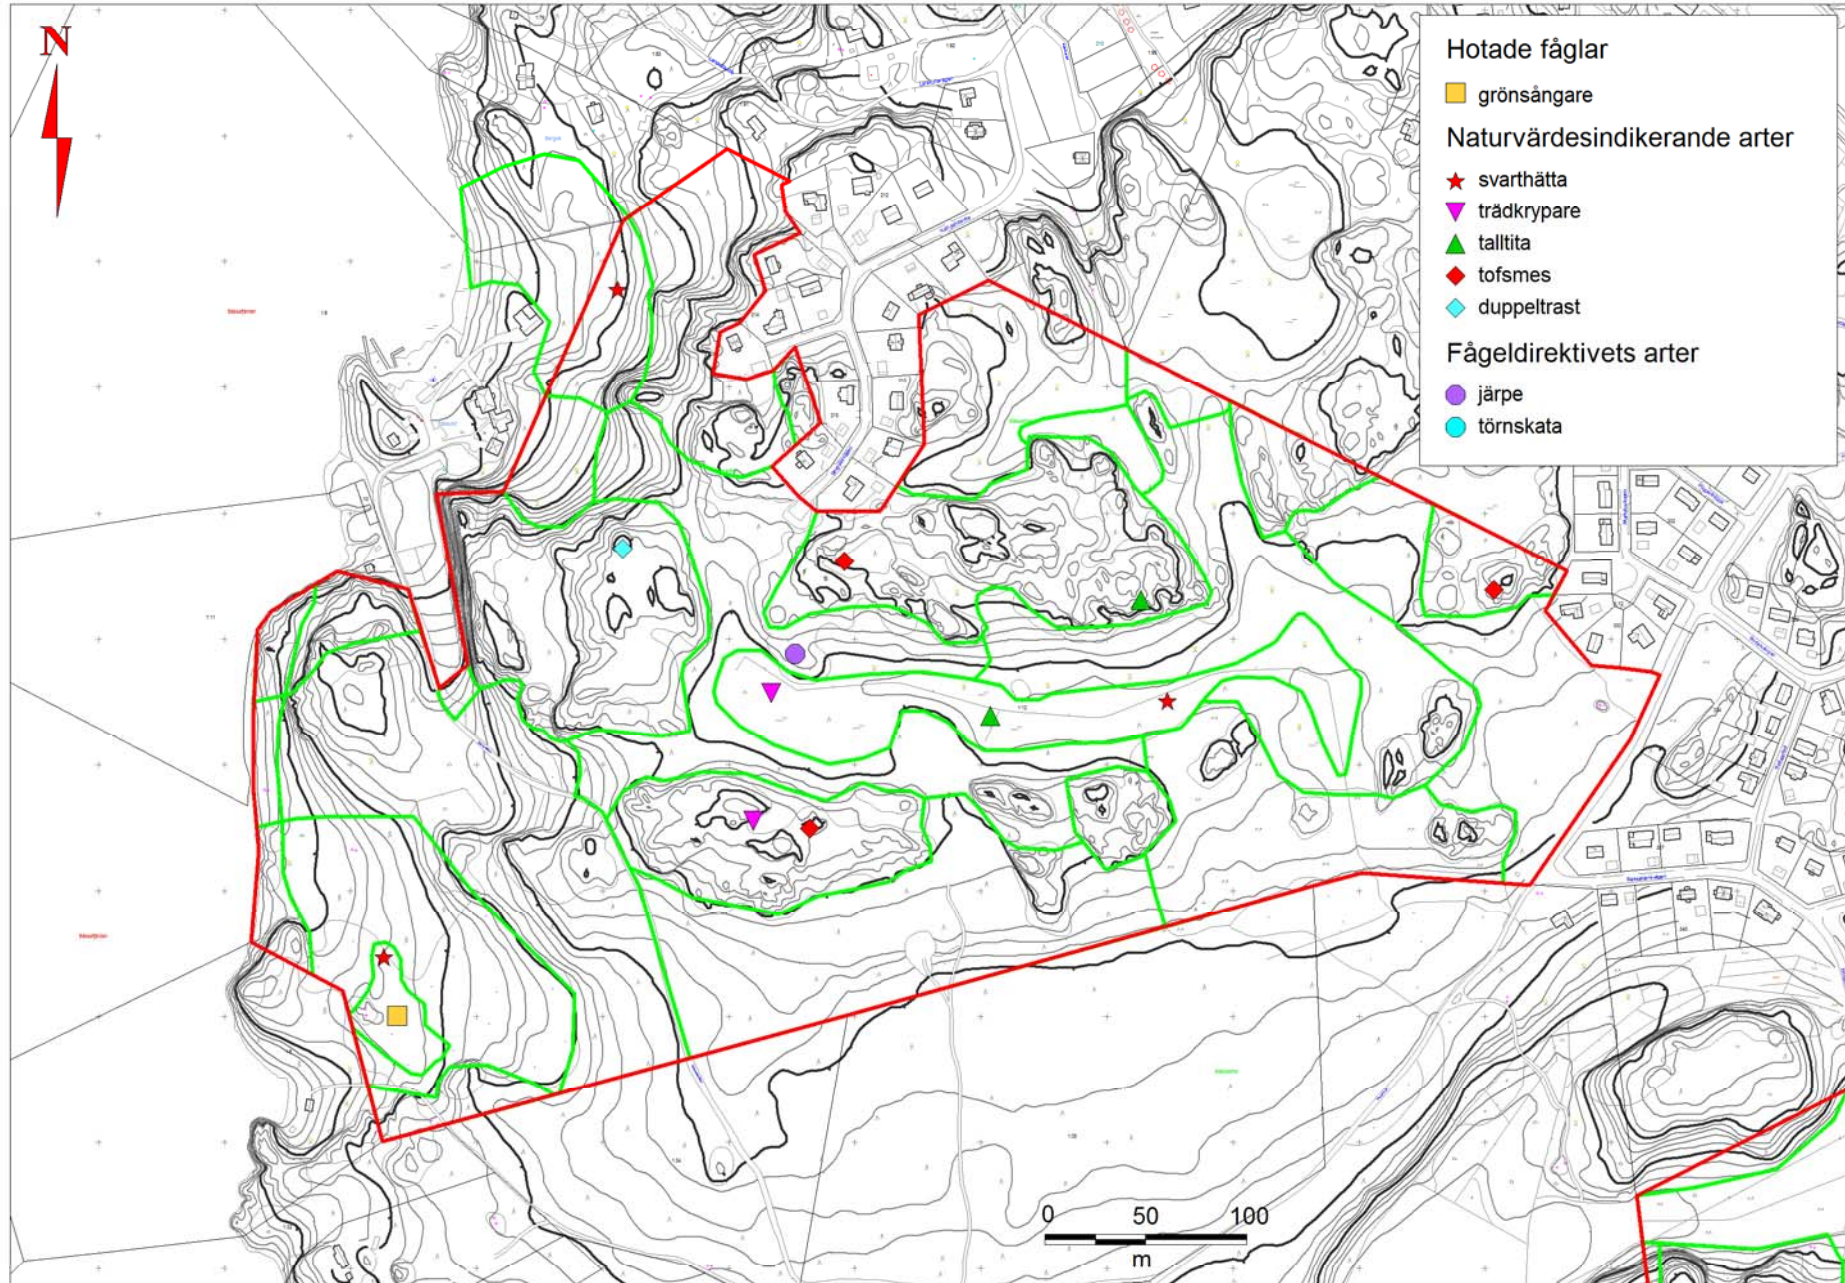

Raseborg, Ekenäs, Gammelboda
Naturinventering 2012

Bilagekartor 1-6

Silvestris naturinventering ab
Lotta Lindholm
Esko Vuorinen
20.2.2013

Karta 1.

Områdets avgränsning och figurindelning i den västra delen

Raseborg, Ekenäs, Gammelboda - Naturinventering 2012

Karta 2. områdets avgränsning och figurindelning i den östra delen

Karta 3. Fåglar, den västra delen

Raseborg, Ekenäs, Gammelboda - Naturinventering 2012

Karta 4.
Fåglar, den östra delen

Karta 5.
Värderingskarta över den västra delen

Raseborg, Ekenäs, Gammelboda - Naturinventering 2012

Karta 6. Värderingskarta över den östra delen