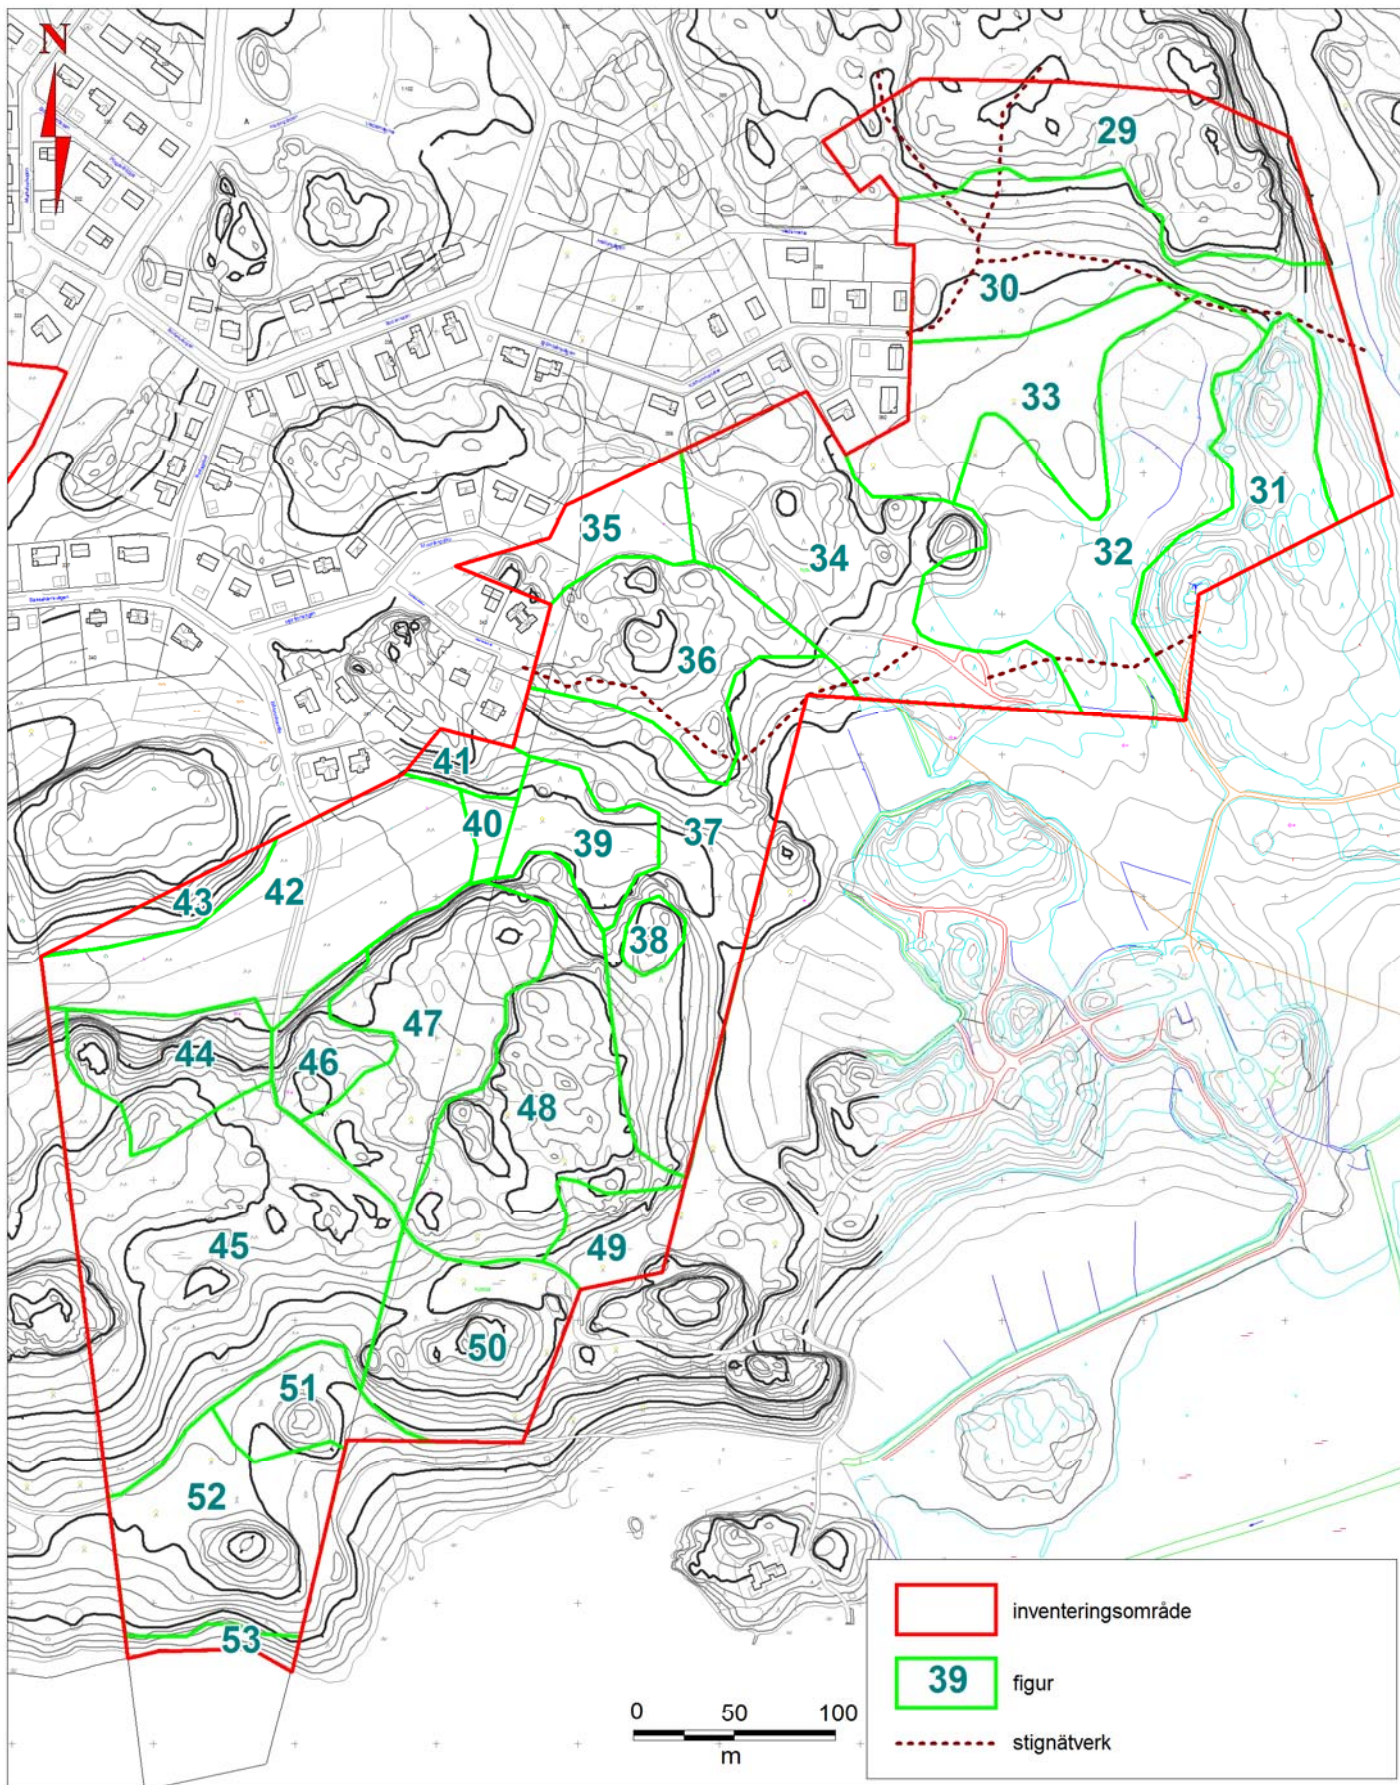

Raseborg, Ekenäs, Gammelboda
Naturinventering 2012

Bilagekartor 1-6

Silvestris naturinventering ab
Lotta Lindholm
Esko Vuorinen
20.2.2013

Karta 1.

Områdets avgränsning och figurindelning i den västra delen

Raseborg, Ekenäs, Gammelboda - Naturinventering 2012

Karta 2. områdets avgränsning och figurindelning i den östra delen

Karta 3. Fåglar, den västra delen

Raseborg, Ekenäs, Gammelboda - Naturinventering 2012

Karta 4.
Fåglar, den östra delen

Karta 5.
Värderingskarta över den västra delen

Raseborg, Ekenäs, Gammelboda - Naturinventering 2012

Karta 6. Värderingskarta över den östra delen