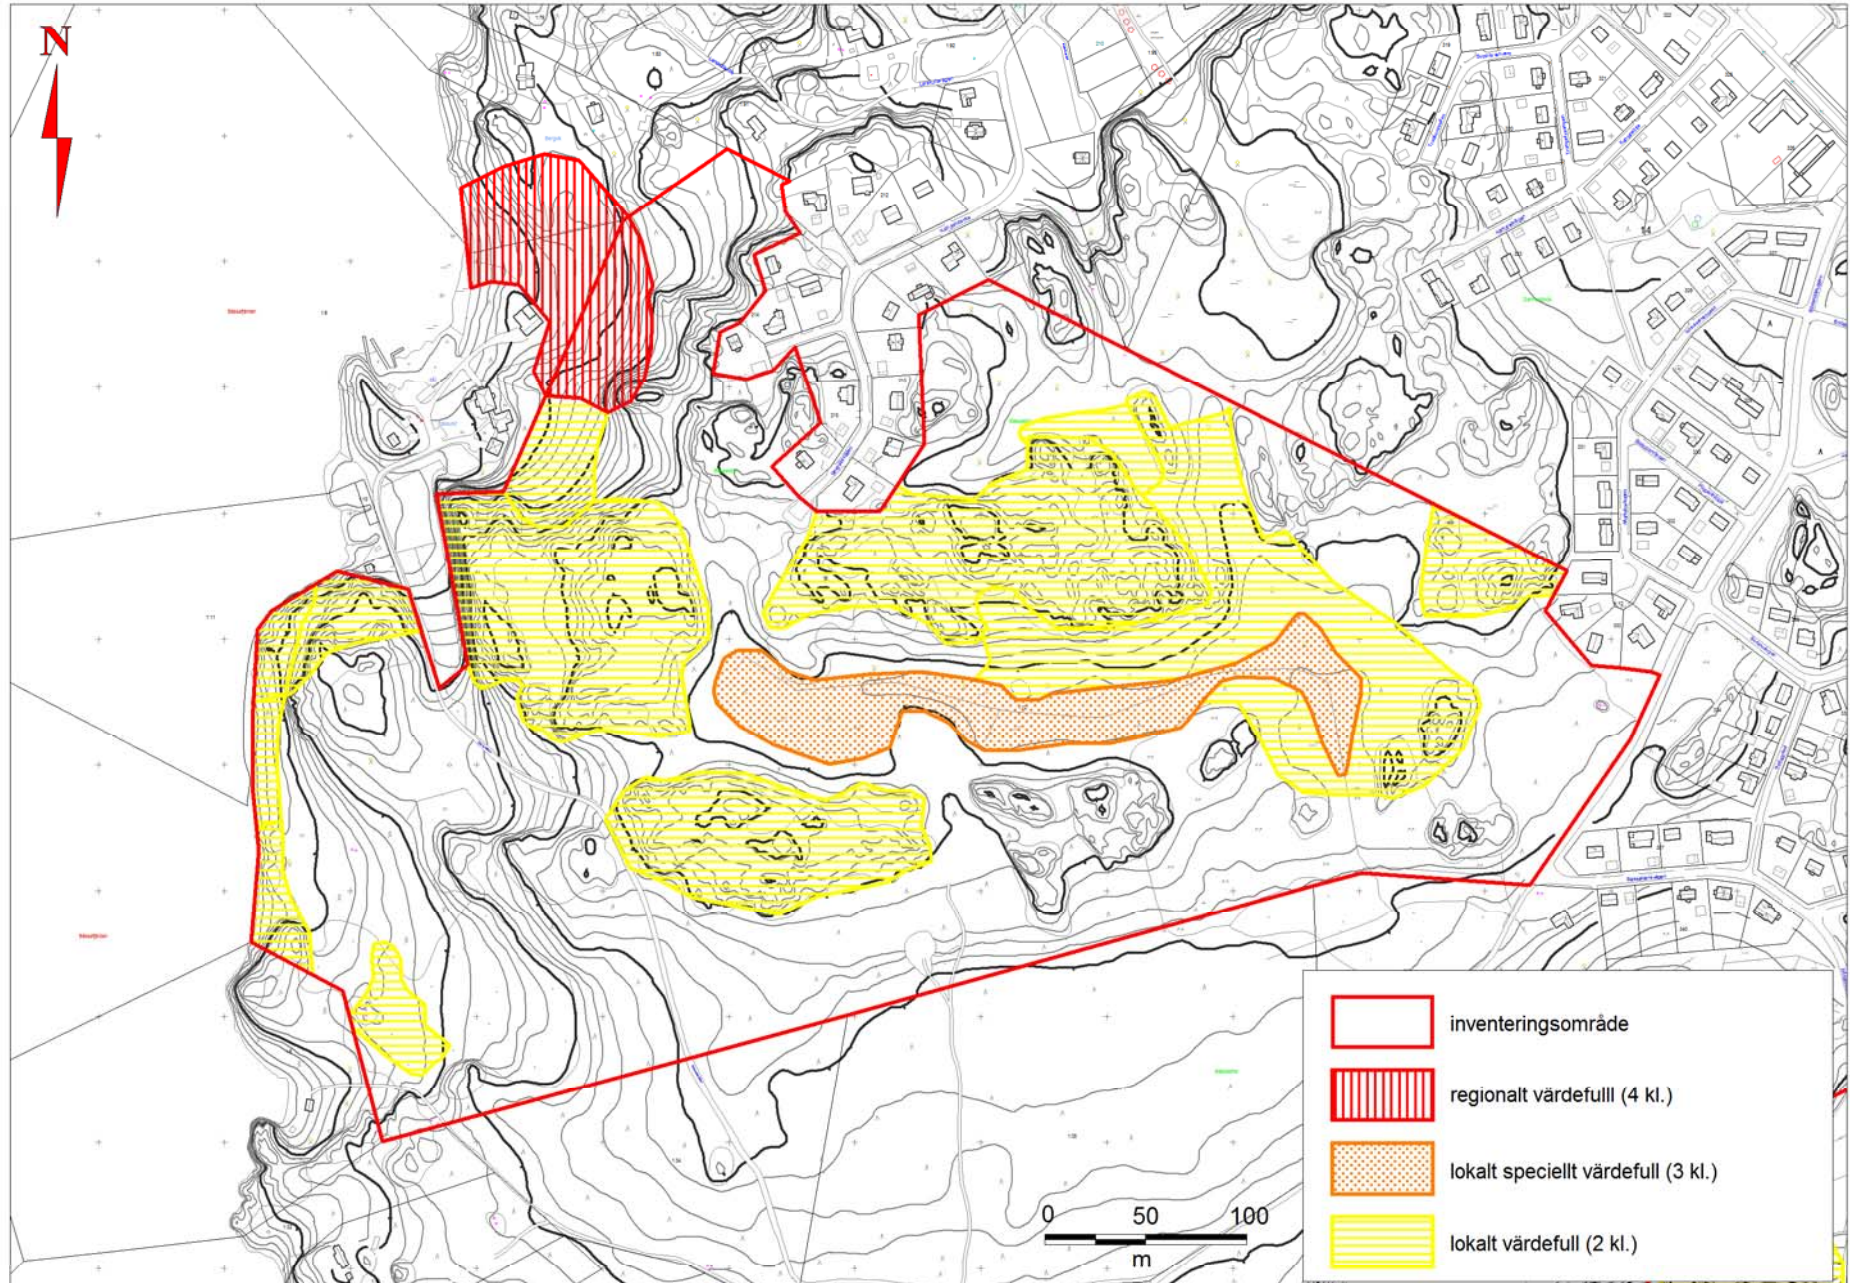

Raseborg, Ekenäs, Gammelboda
Naturinventering 2012

Bilagekartor 1-6

Silvestris naturinventering ab
Lotta Lindholm
Esko Vuorinen
20.2.2013

Karta 1.

Områdets avgränsning och figurindelning i den västra delen

Raseborg, Ekenäs, Gammelboda - Naturinventering 2012

Karta 2. områdets avgränsning och figurindelning i den östra delen

Karta 3. Fåglar, den västra delen

Raseborg, Ekenäs, Gammelboda - Naturinventering 2012

Karta 4.
Fåglar, den östra delen

Karta 5.
Värderingskarta över den västra delen

Raseborg, Ekenäs, Gammelboda - Naturinventering 2012

Karta 6. Värderingskarta över den östra delen