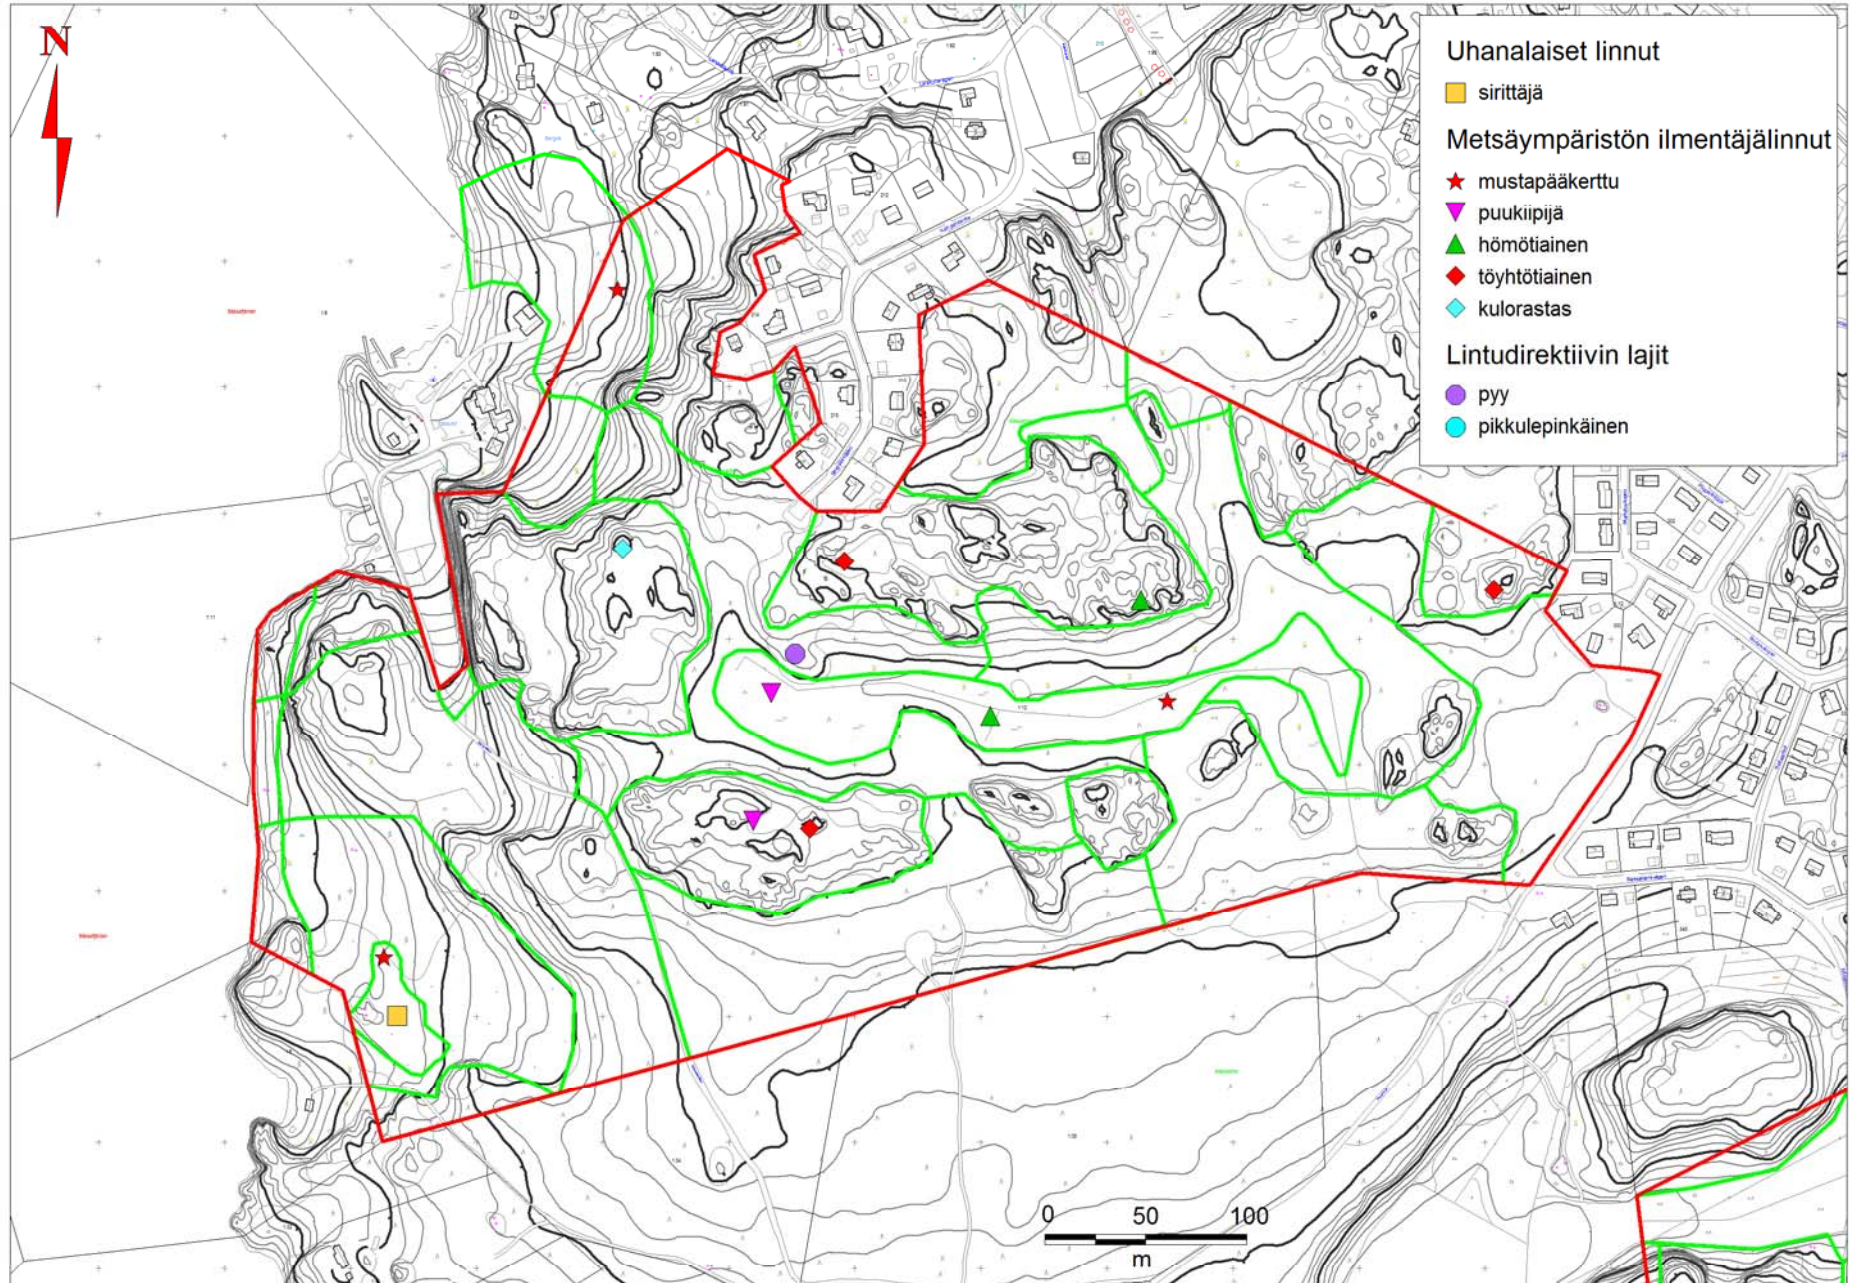

Raasepori, Tammisaari, Gammelboda  
Luontoselvitys 2012

liitekartat 1-6

Silvestris luontoselvitys oy  
Lotta Lindholm  
Esko Vuorinen  
20.2.2013

# Kartta 1.

## Aluerajaus ja kuviojako, länsiosa

Raasepori, Tammisaari, Gammelboda - Luontoselvitys 2012

Kartta 2.  
Aluerajaus ja kuviojako, itäosa

Kartta 3.  
Linnusto, länsiosa

Raasepori, Tammisaari, Gammelboda - Luontoselvitys 2012

Kartta 4.  
Linnusto, itäosa

Kartta 5.  
Arvokartta, länsiosa

Raasepori, Tammisaari, Gammelboda - Luontoselvitys 2012

Kartta 6.  
Arvokartta, itäosa