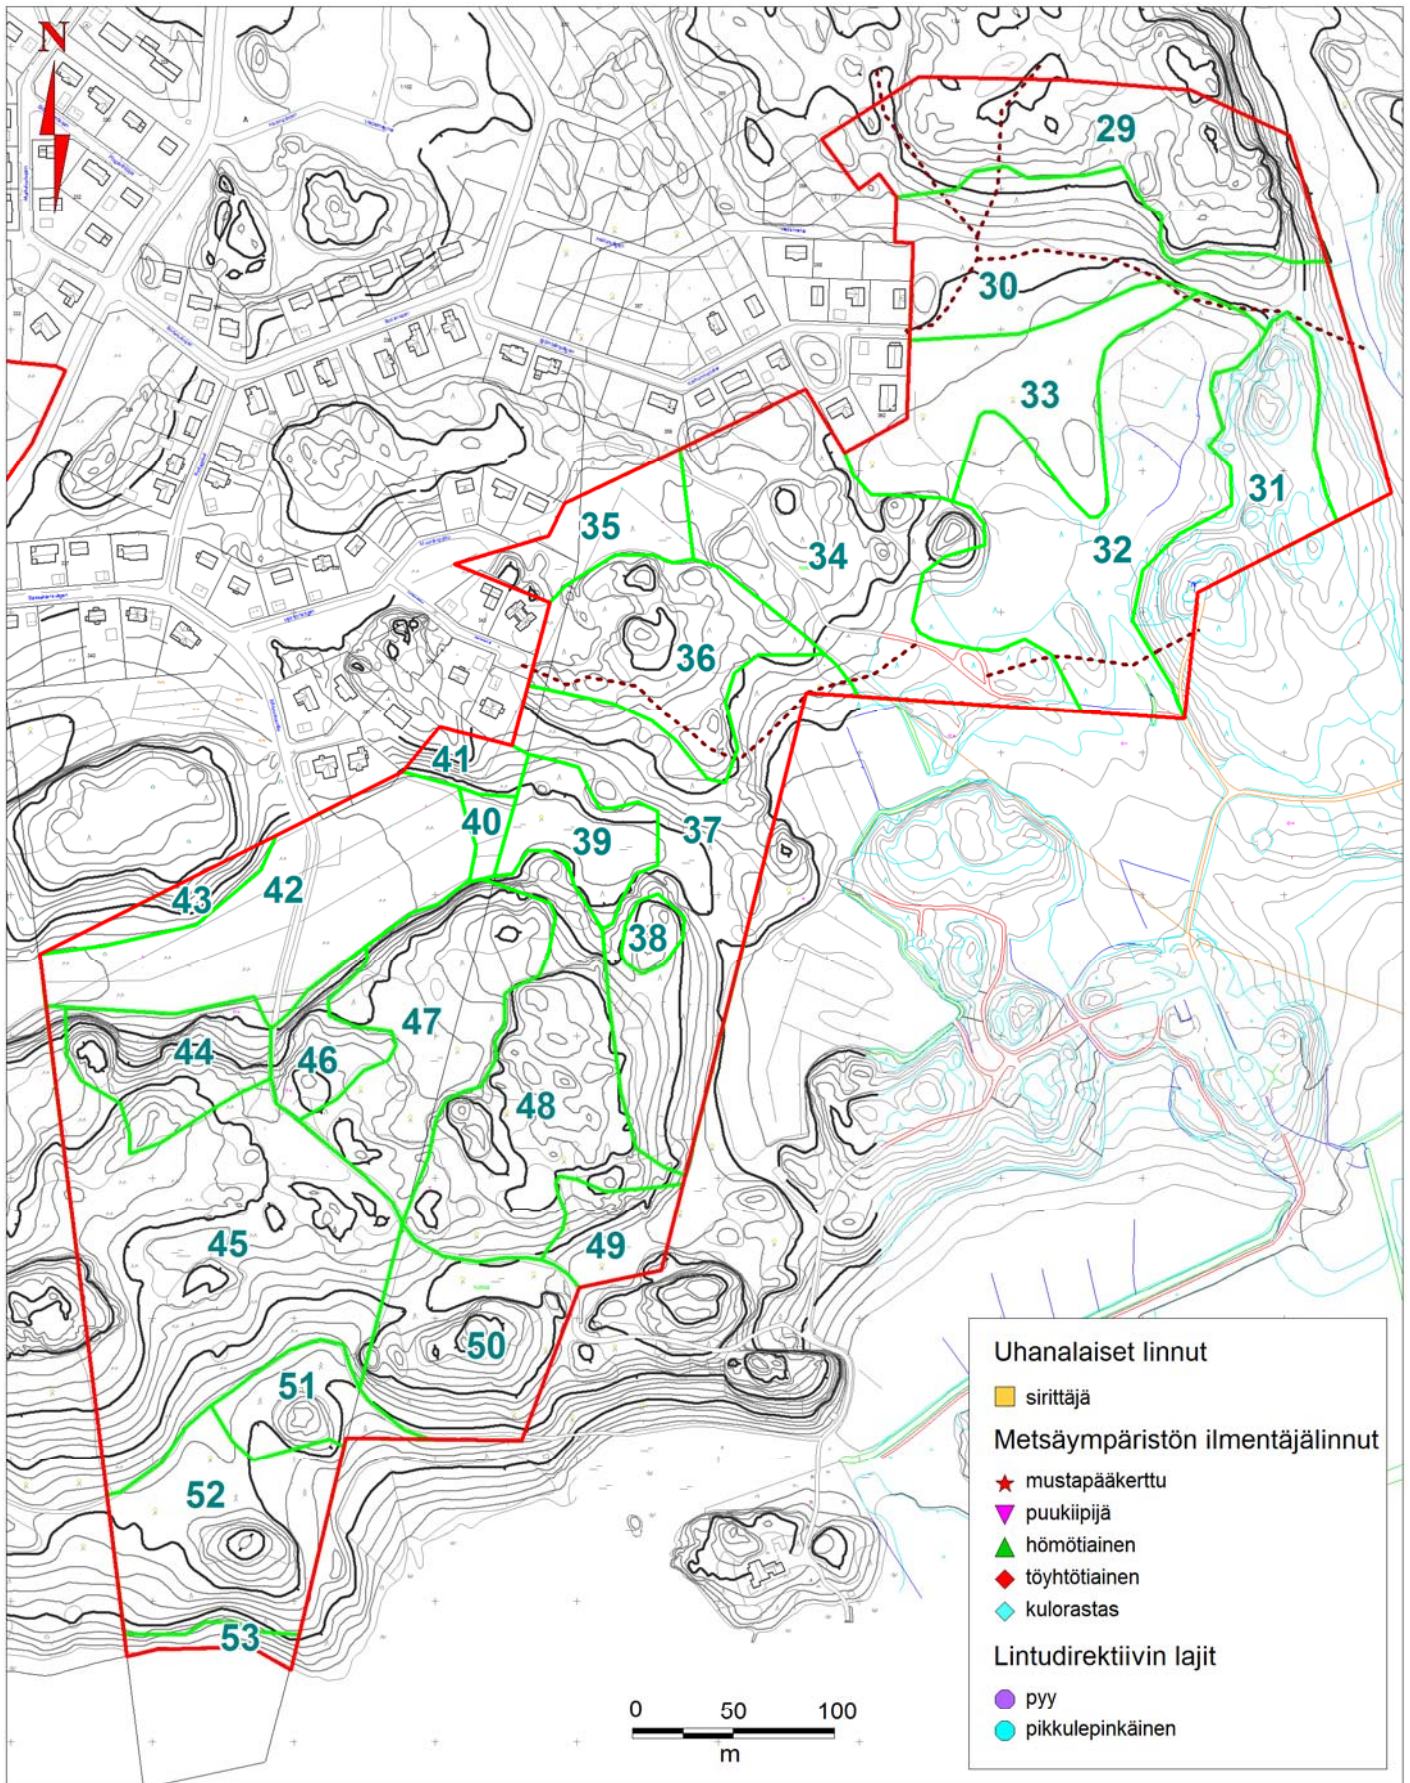

Raasepori, Tammisaari, Gammelboda  
Luontoselvitys 2012

liitekartat 1-6

Silvestris luontoselvitys oy  
Lotta Lindholm  
Esko Vuorinen  
20.2.2013

# Kartta 1.

## Aluerajaus ja kuviojako, länsiosa

Raasepori, Tammisaari, Gammelboda - Luontoselvitys 2012

Kartta 2.  
Aluerajaus ja kuviojako, itäosa

Kartta 3.  
Linnusto, länsiosa

Raasepori, Tammisaari, Gammelboda - Luontoselvitys 2012

Kartta 4.  
Linnusto, itäosa

Kartta 5.  
Arvokartta, länsiosa

Raasepori, Tammisaari, Gammelboda - Luontoselvitys 2012

Kartta 6.  
Arvokartta, itäosa