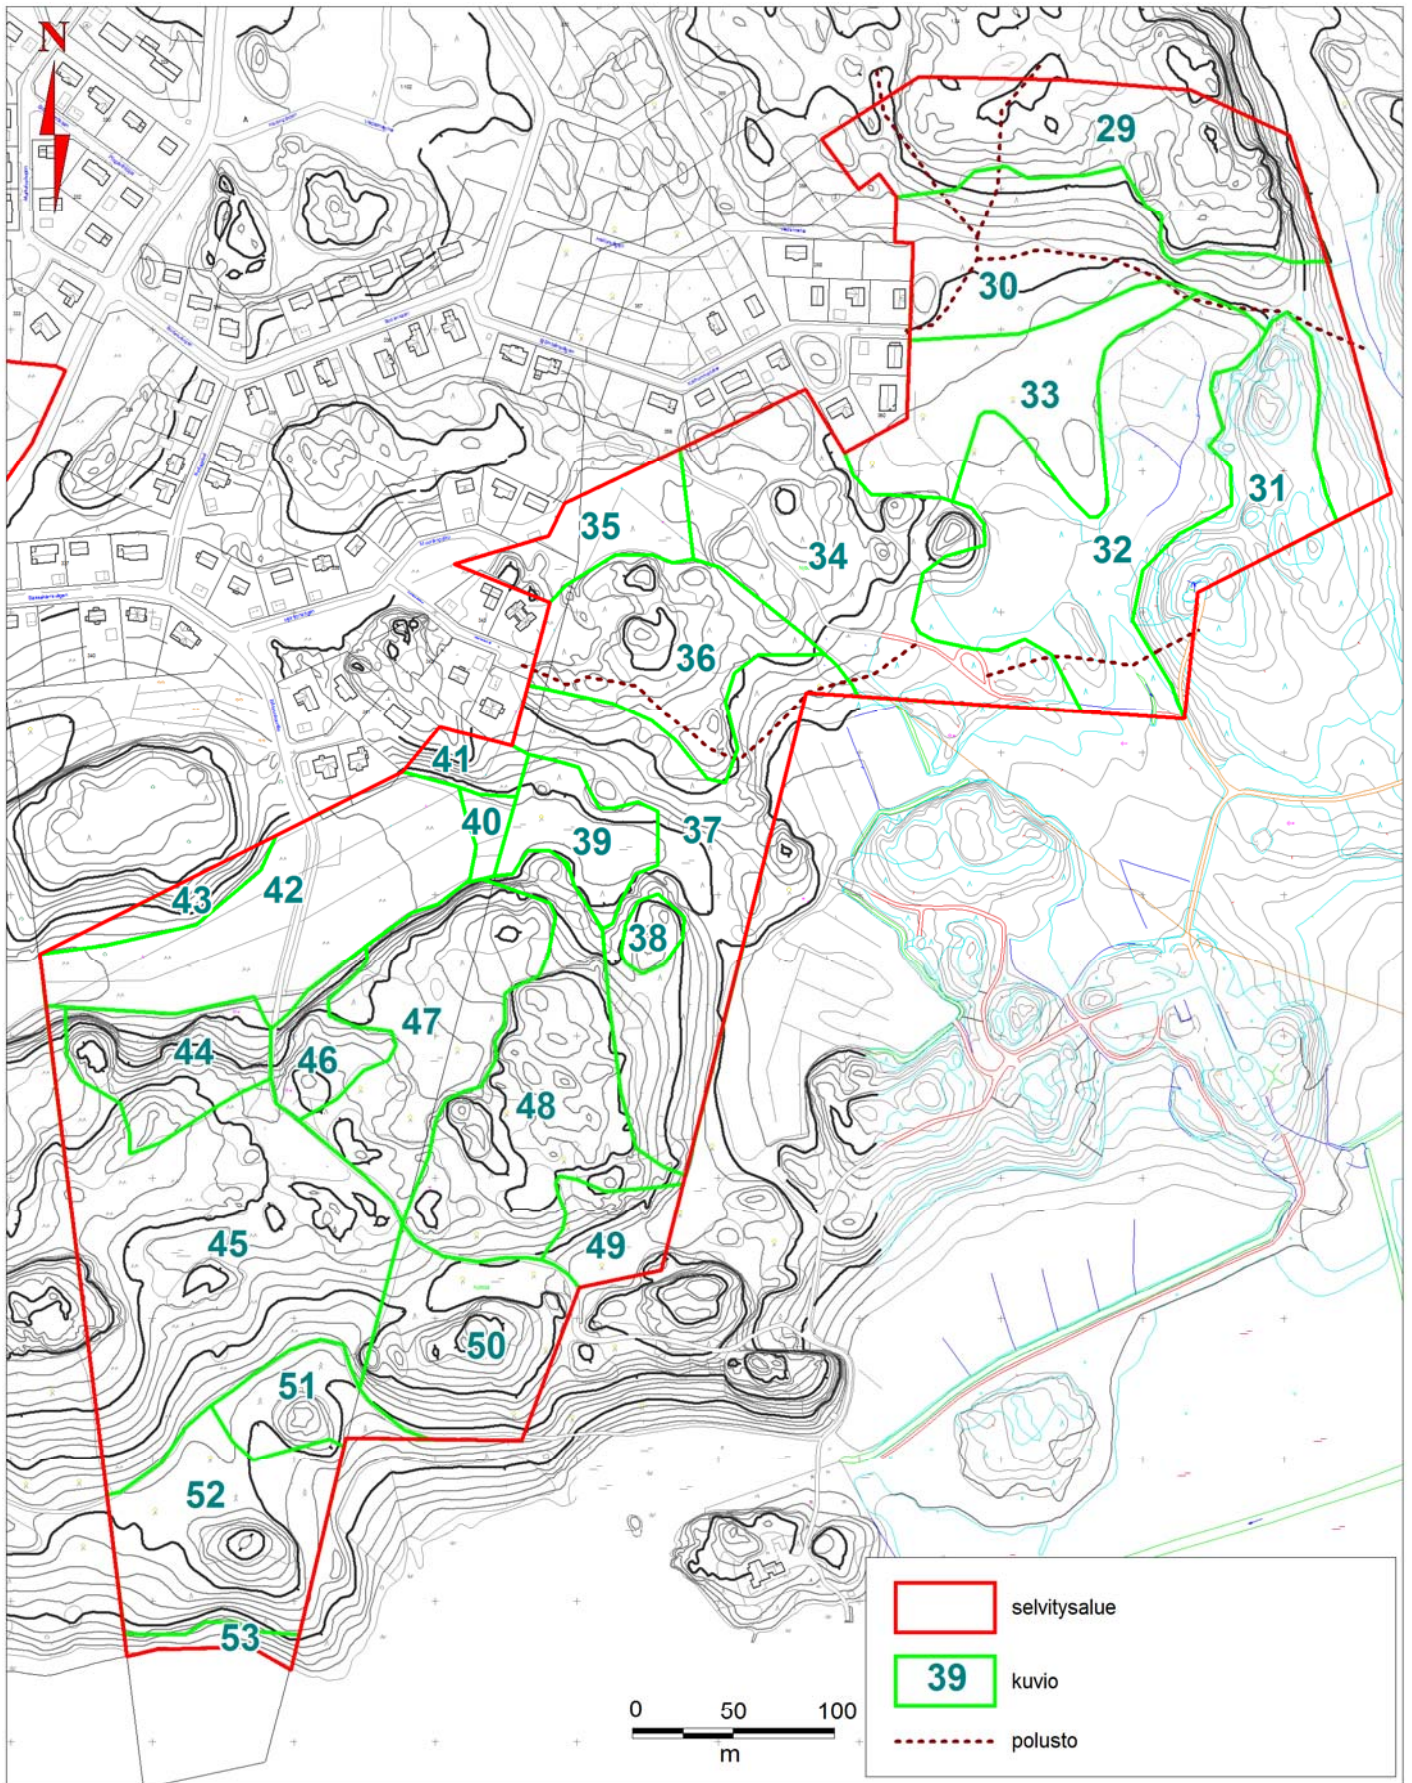

Raasepori, Tammisaari, Gammelboda  
Luontoselvitys 2012

liitekartat 1-6

Silvestris luontoselvitys oy  
Lotta Lindholm  
Esko Vuorinen  
20.2.2013

# Kartta 1.

## Aluerajaus ja kuviojako, länsiosa

Raasepori, Tammisaari, Gammelboda - Luontoselvitys 2012

Kartta 2.  
Aluerajaus ja kuviojako, itäosa

Kartta 3.  
Linnusto, länsiosa

Raasepori, Tammisaari, Gammelboda - Luontoselvitys 2012

Kartta 4.  
Linnusto, itäosa

Kartta 5.  
Arvokartta, länsiosa

Raasepori, Tammisaari, Gammelboda - Luontoselvitys 2012

Kartta 6.  
Arvokartta, itäosa