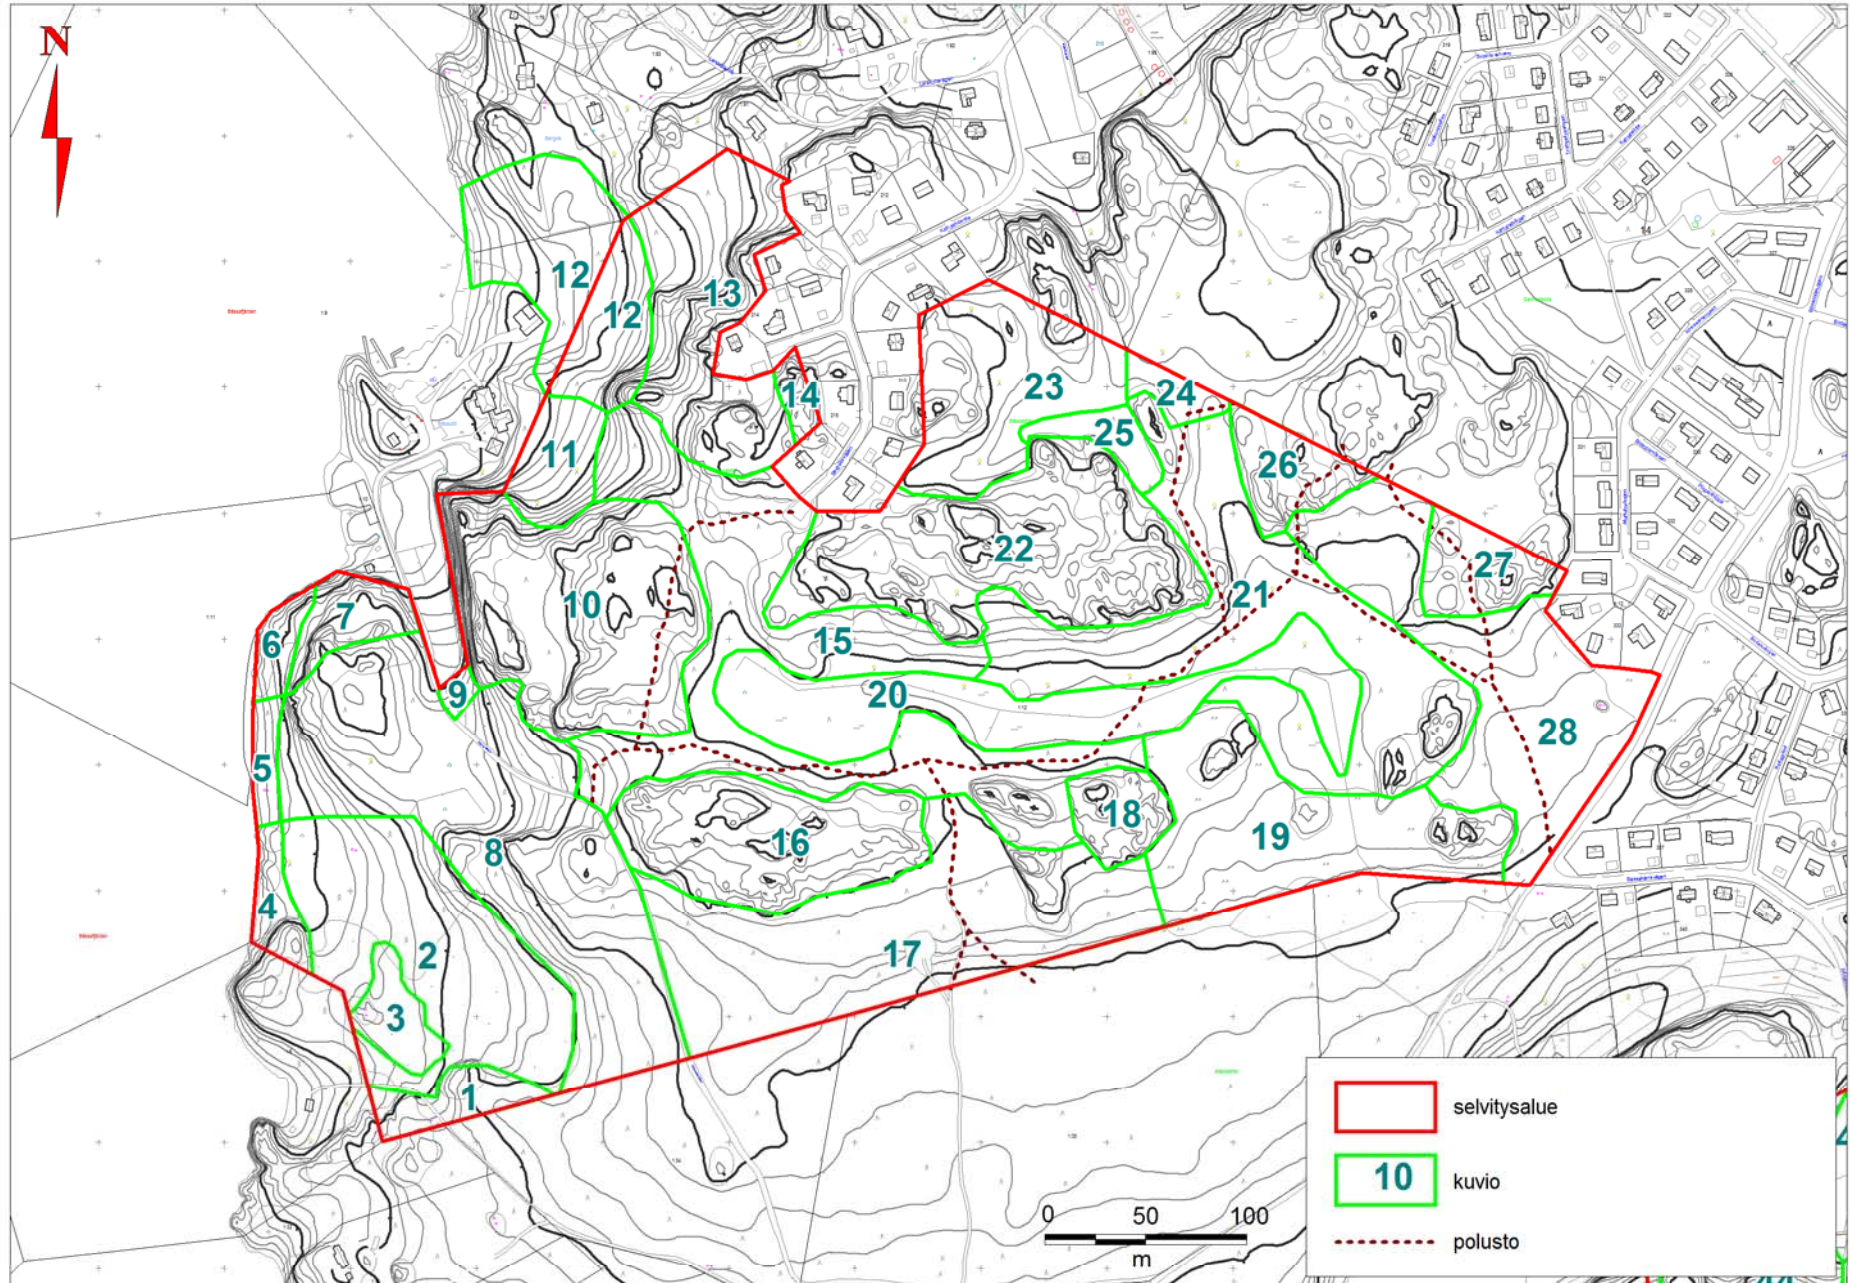

Raasepori, Tammisaari, Gammelboda  
Luontoselvitys 2012

liitekartat 1-6

Silvestris luontoselvitys oy  
Lotta Lindholm  
Esko Vuorinen  
20.2.2013

# Kartta 1.

## Aluerajaus ja kuviojako, länsiosa

Raasepori, Tammisaari, Gammelboda - Luontoselvitys 2012

Kartta 2.  
Aluerajaus ja kuviojako, itäosa

Kartta 3.  
Linnusto, länsiosa

Raasepori, Tammisaari, Gammelboda - Luontoselvitys 2012

Kartta 4.  
Linnusto, itäosa

Kartta 5.  
Arvokartta, länsiosa

Raasepori, Tammisaari, Gammelboda - Luontoselvitys 2012

Kartta 6.  
Arvokartta, itäosa