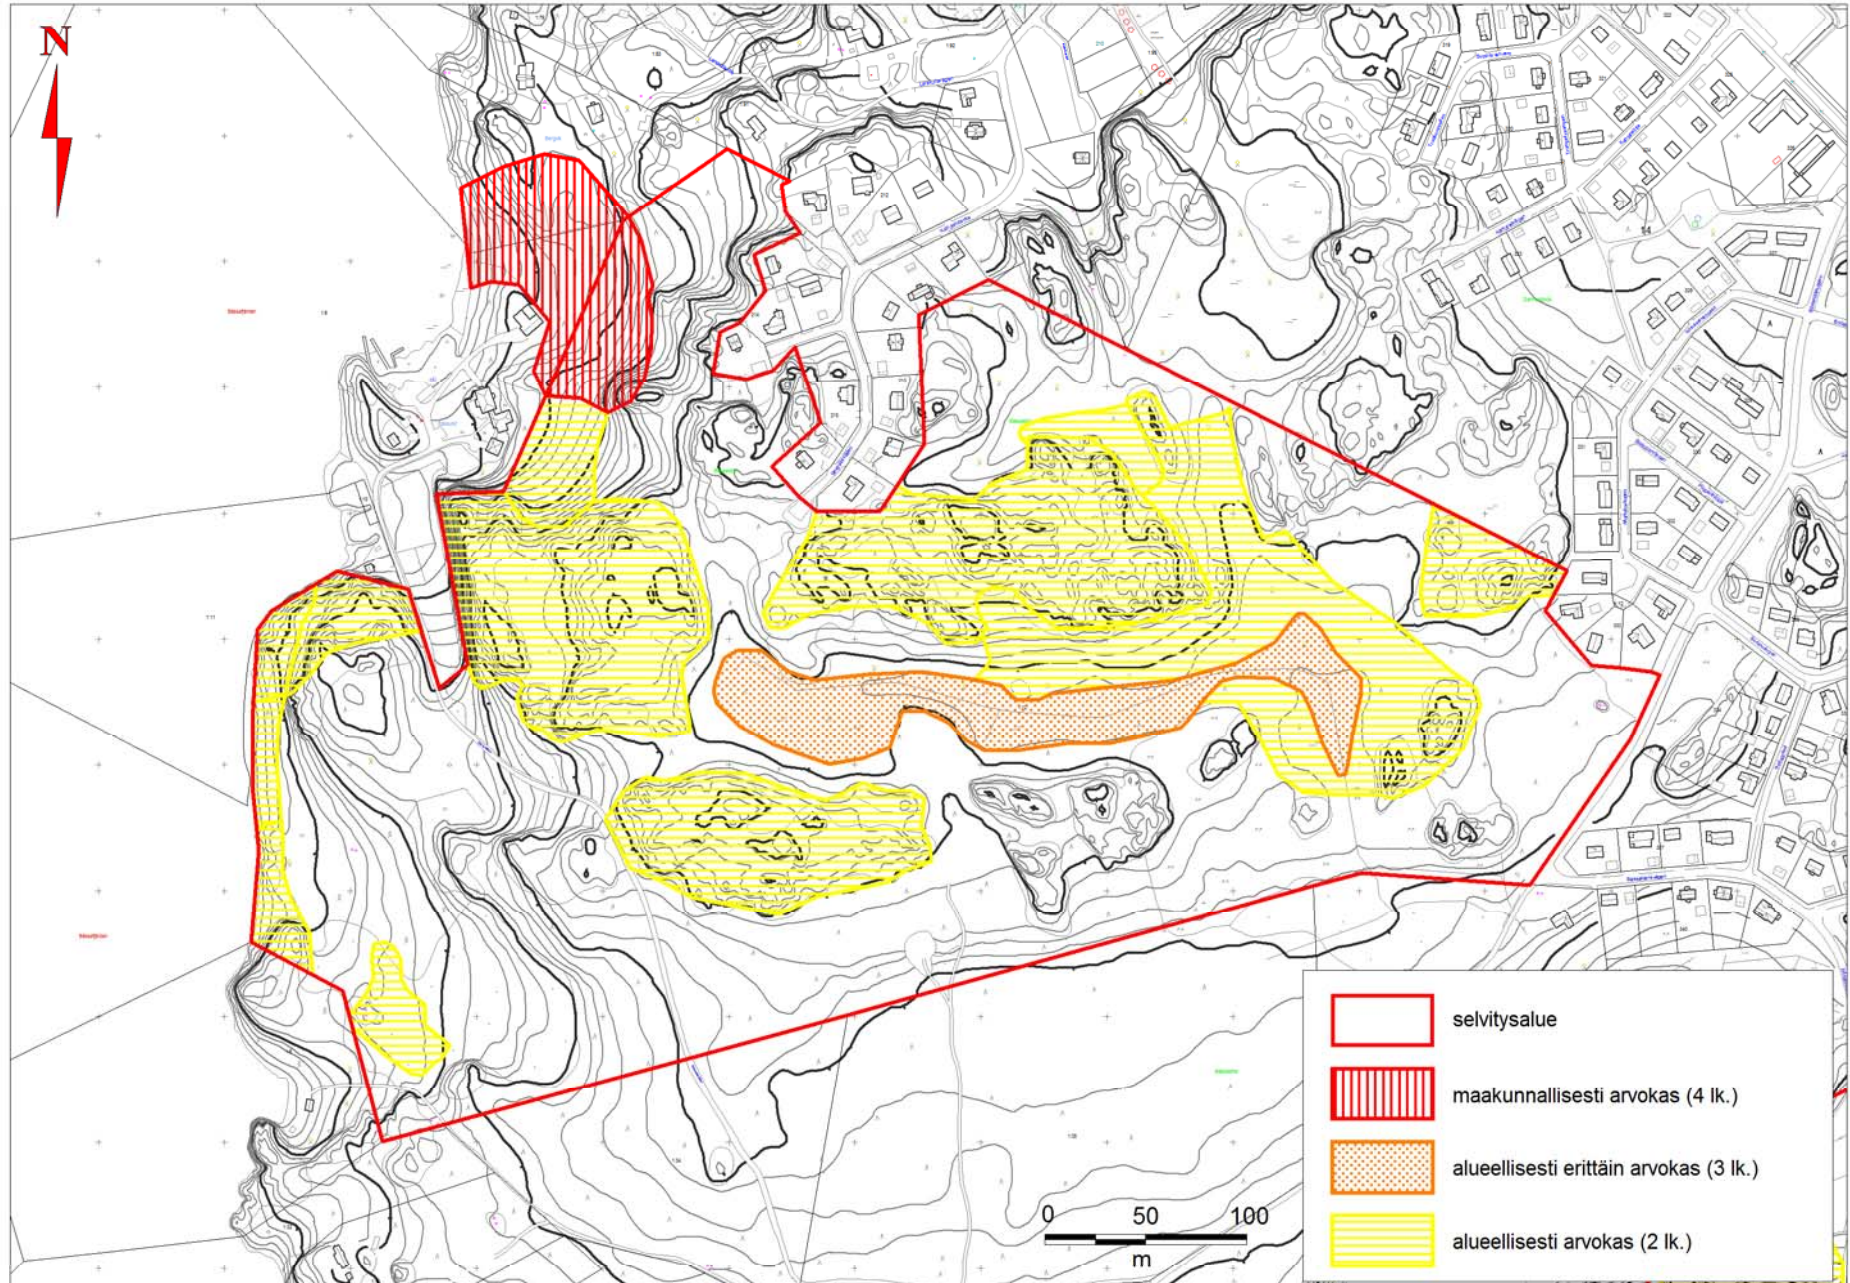

# Kartta 1.

## Aluerajaus ja kuviojako, länsiosa

Raasepori, Tammisaari, Gammelboda - Luontoselvitys 2012

Kartta 2.  
Aluerajaus ja kuviojako, itäosa

Kartta 3.  
Linnusto, länsiosa

Raasepori, Tammisaari, Gammelboda - Luontoselvitys 2012

Kartta 4.  
Linnusto, itäosa

Kartta 5.  
Arvokartta, länsiosa

Raasepori, Tammisaari, Gammelboda - Luontoselvitys 2012

Kartta 6.  
Arvokartta, itäosa