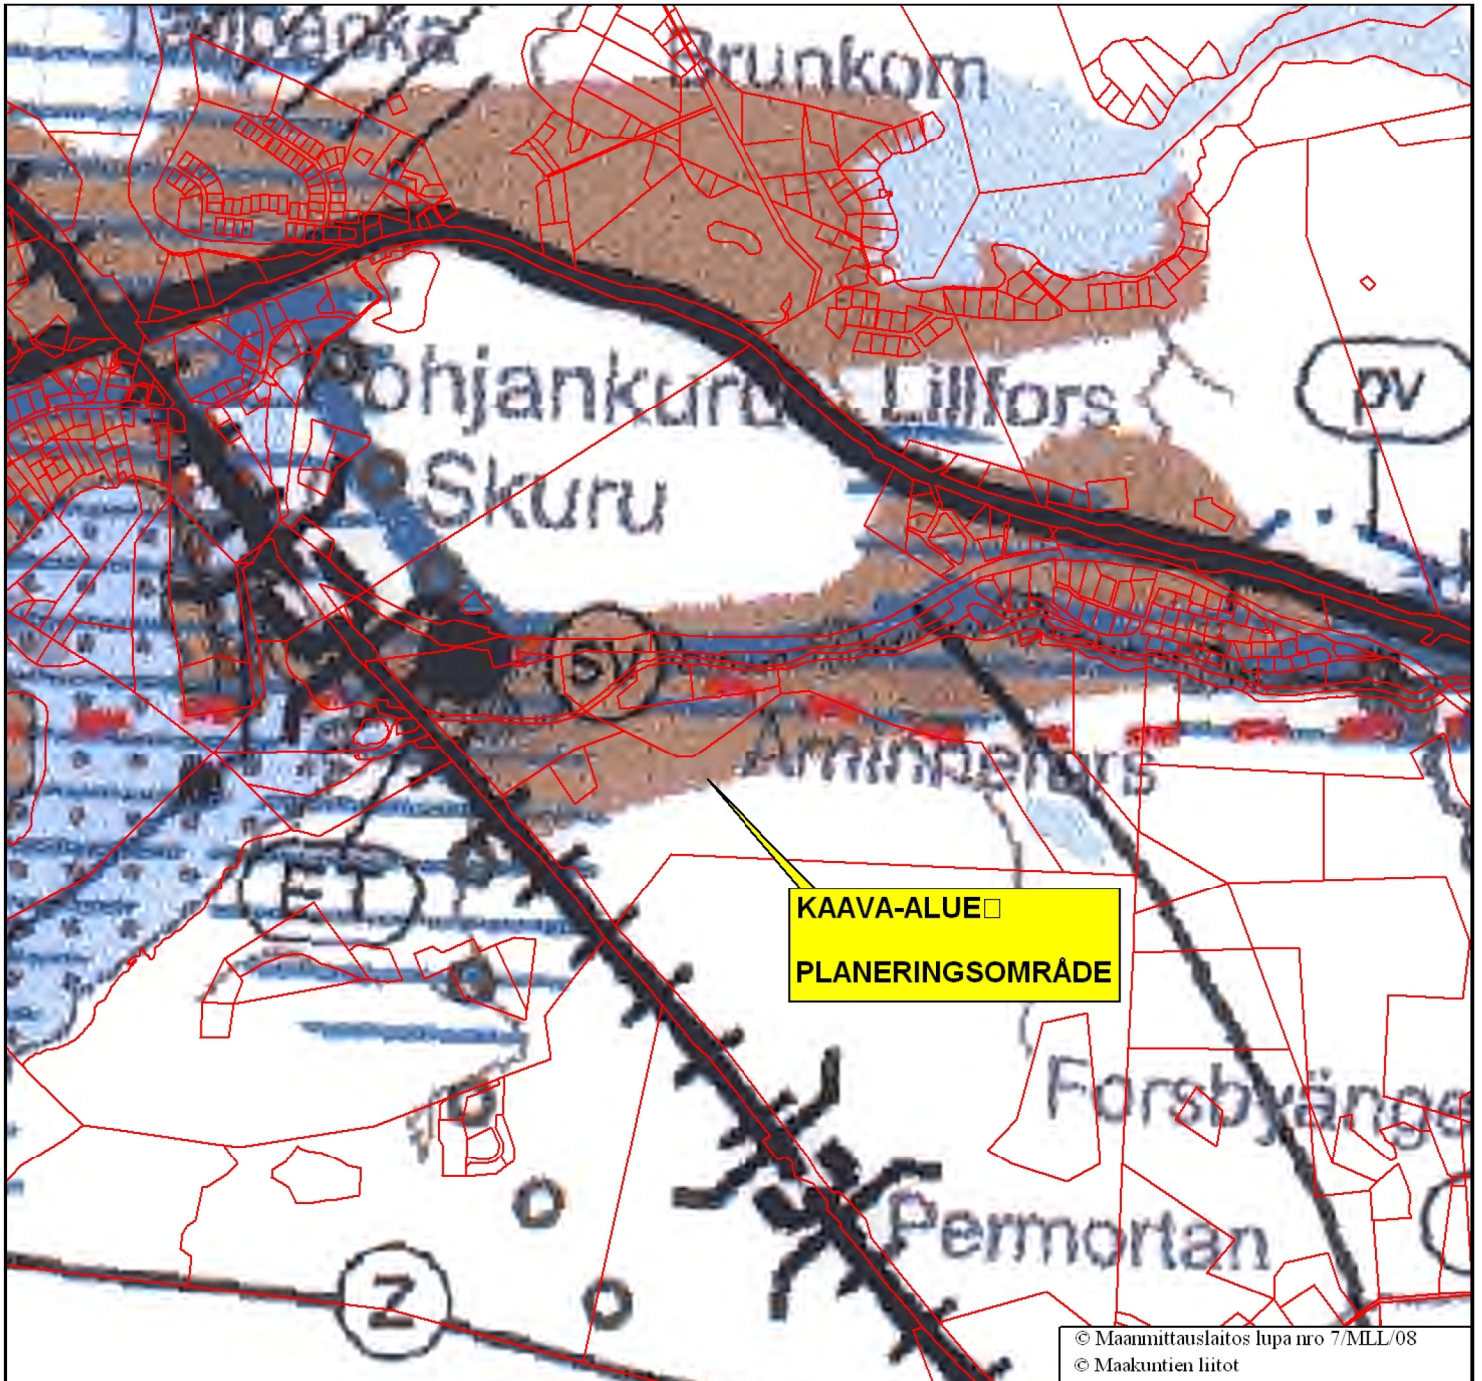

Maakuntakaava_Landskapsplan-Liite_Bilaga-3a

Mittakaava 1:20000

Koordinaattijärjestelmä: KKJ-yk

Nurkkapisteen koordinaatit: 6667737:3307782 - 6671397:3311662