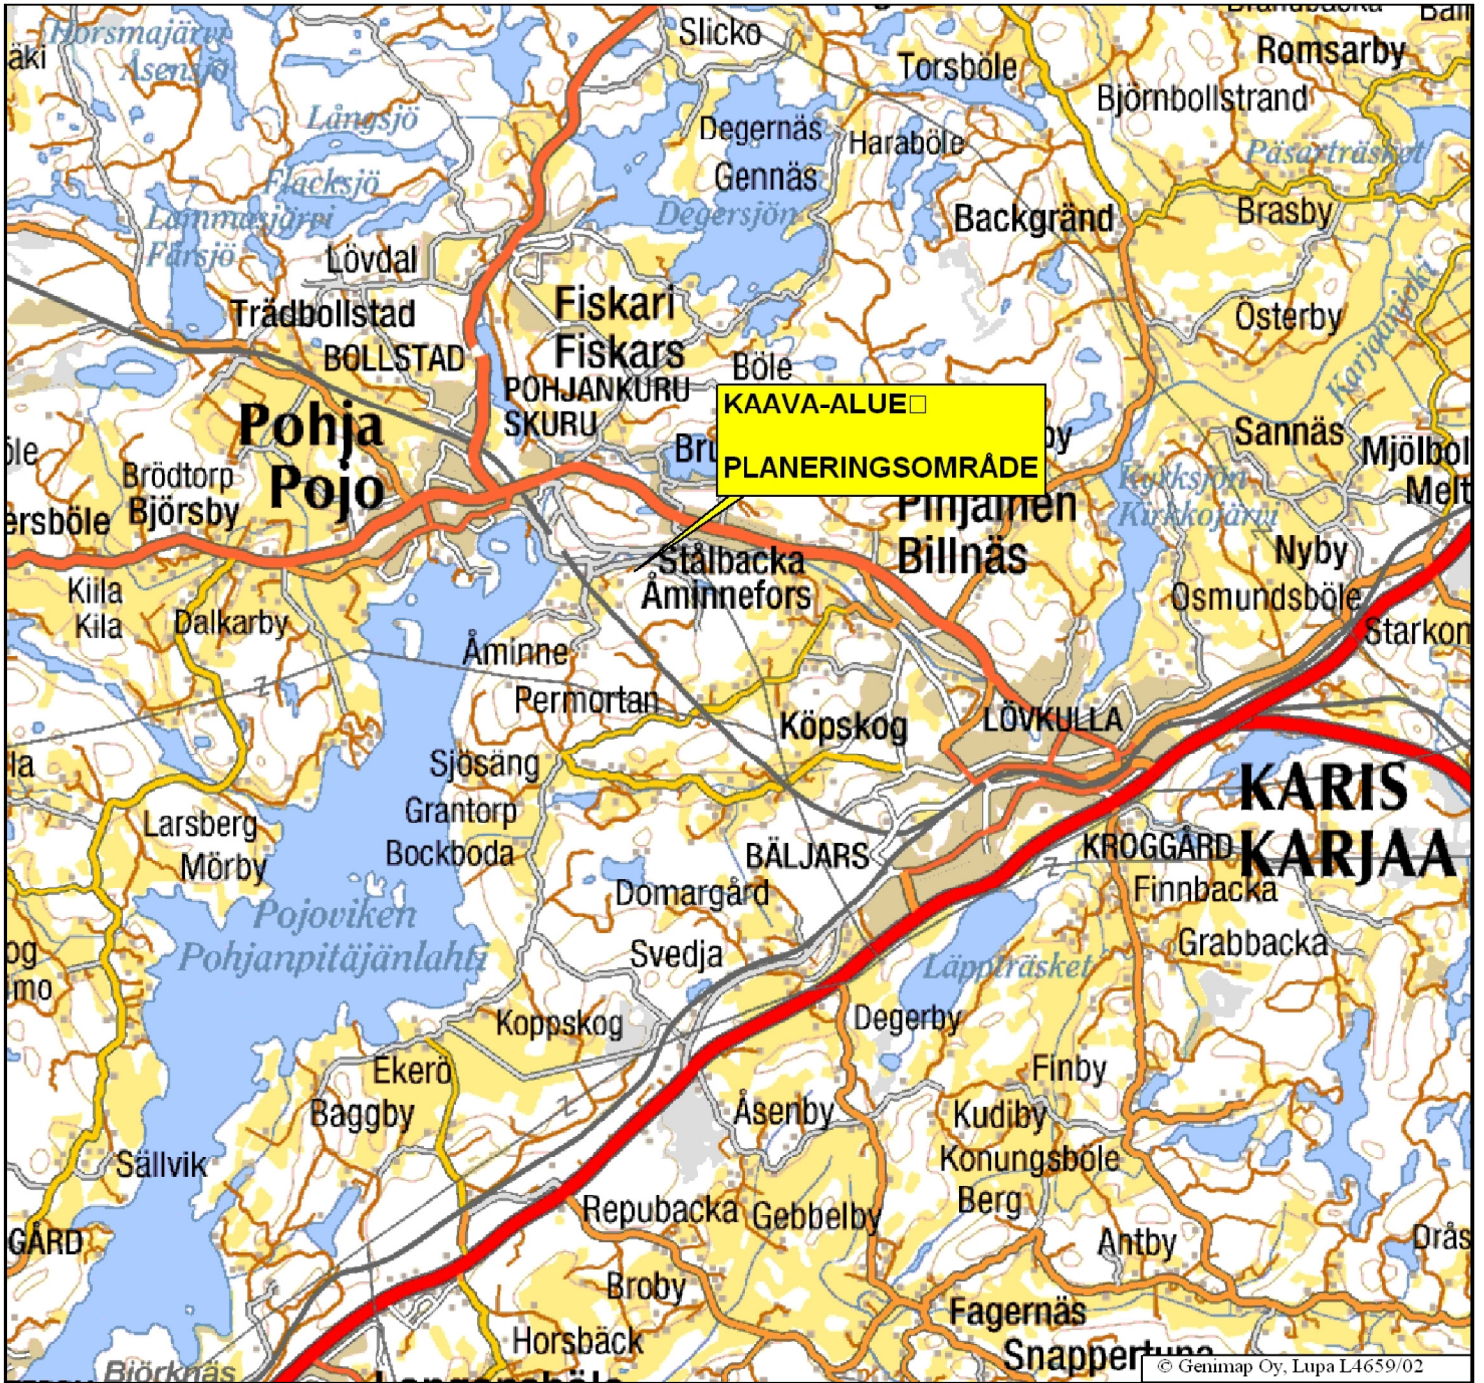

# Kaava-alue\_Planeringsområde-Liite\_Bilaga-1a

Mittakaava 1:100000

Koordinaattijärjestelmä: KKJ-yk

Nurkkapisteen koordinaatit: 6658613:3301393 - 6676913:3320793