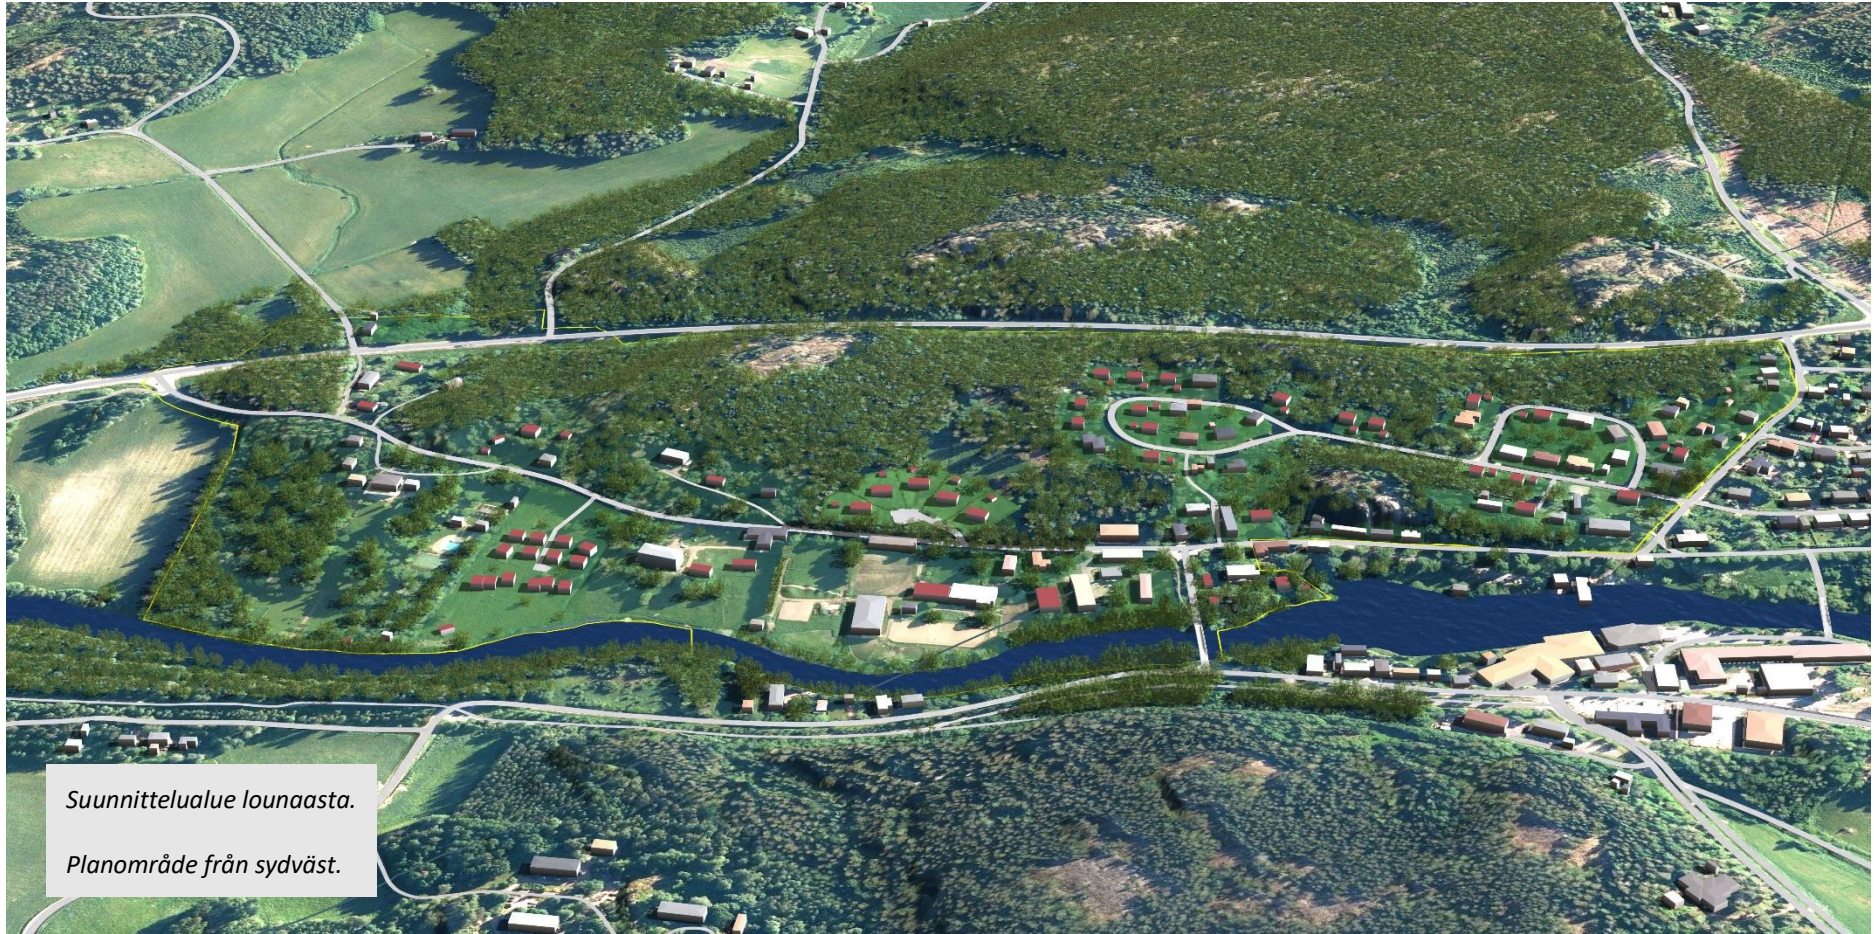

**RASEBORG  
RAASEPORI**

**Billnäs in ruukki II-vaiheen asemakaava –  
Billnäs bruk, detaljplan för II-skedet  
Havainnekuvakooste, Billnäs II  
Observationsbildsammanställning, Billnäs II**

*Havainnekuvilla esitetään yksi mahdollinen toteutusvaihtoehto. Lopullinen rakennettu ympäristö voi poiketa havainnekuvista. Kaava-alueen rajaus on esitetty keltaisella viivalla.*

*Ett möjligt implementeringsalternativ presenteras med observationsbilderna. Den slutliga byggda miljön kan skilja sig från observationsbilderna. Planområdets avgränsning visas med gul linje.*

*Alue kuvattuna ylhäältä.*

*Området avbildat från ovan.*

*Suunnittelualue kaakosta.*

*Planområde från sydost*

*Suunnittelualue koillisesta.*

*Planområde från nordost*

*Suunnittelualue lounaasta.*

*Planområde från sydväst.*

*Suunnittelualue lännestä.*

*Planområde från väster.*