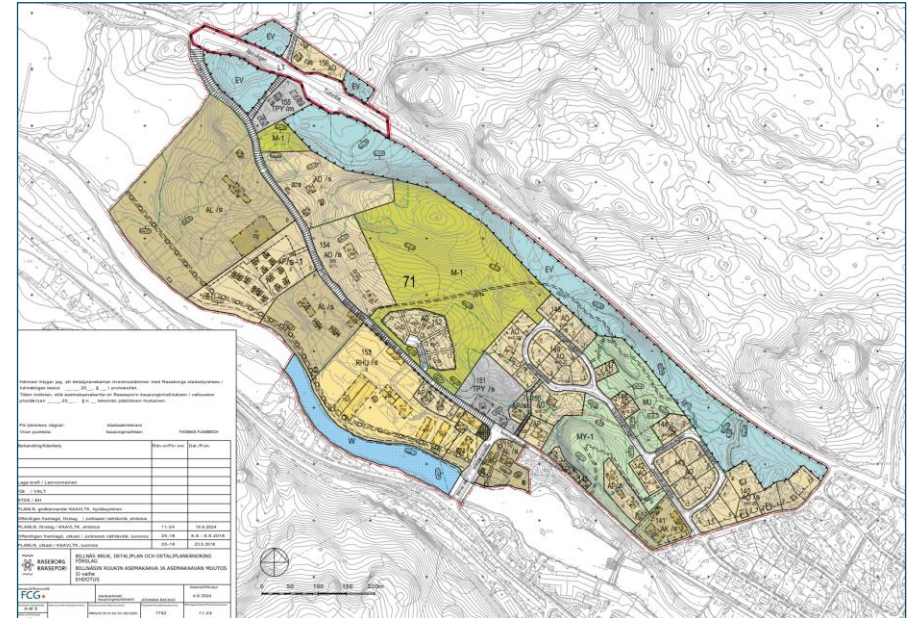

**RASEBORG  
RAASEPORI**

**Billnäs in ruukki II-vaiheen asemakaava –  
Billnäs bruk, detaljplan för II-skedet  
Havainnekuvakooste, Billnäs II  
Observationsbildsammanställning, Billnäs II**

*Havainnekuvilla esitetään yksi mahdollinen toteutusvaihtoehto. Lopullinen rakennettu ympäristö voi poiketa havainnekuvista. Kaava-alueen rajaus on esitetty keltaisella viivalla.*

*Ett möjligt implementeringsalternativ presenteras med observationsbilderna. Den slutliga byggda miljön kan skilja sig från observationsbilderna. Planområdets avgränsning visas med gul linje.*

*Alue kuvattuna ylhäältä.*

*Området avbildat från ovan.*

*Suunnittelualue kaakosta.*

*Planområde från sydost*

*Suunnittelualue koillisesta.*

*Planområde från nordost*

*Suunnittelualue lounaasta.*

*Planområde från sydväst.*

*Suunnittelualue lännestä.*

*Planområde från väster.*